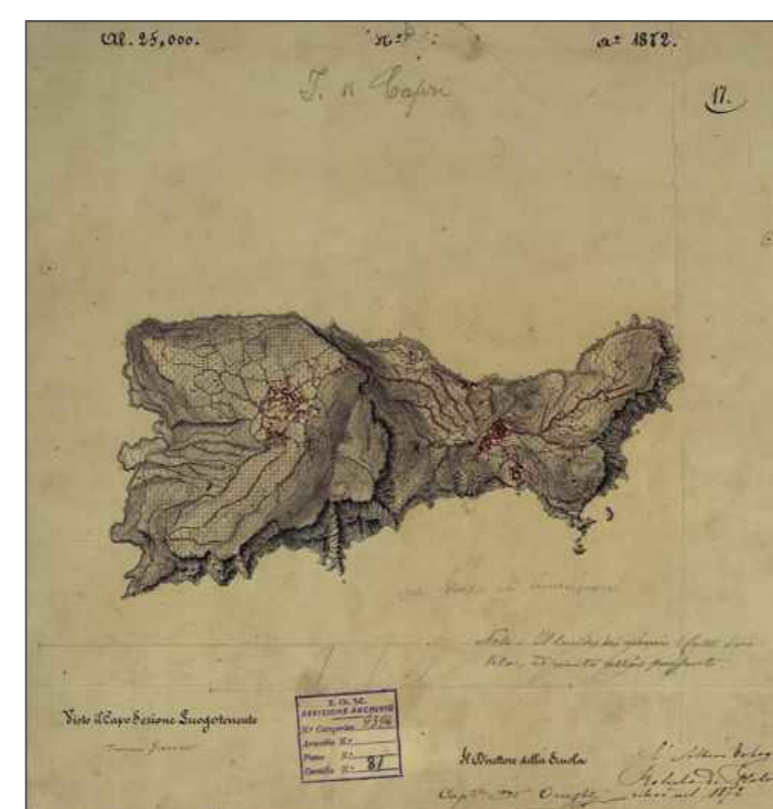

LEGENDA

Edifici rilevati da aerofotogrammetria comunale 2020

SISTEMA INSEDIATIVO

- Edificato al 1872 (Istituto Geografico Militare)
- Edificato al 1943 (Istituto Geografico Militare)
- Edificato al 1957 (Istituto Geografico Militare)
- Edificato al 1965 (Società Topografica Rilievi Aerofotogrammetrici Napoli)
- Edificato al 1998 (Carta Tecnica Regionale)
- Edificato al 2004 (Carta Tecnica Regionale)
- Edificato al 2020 (Aggiornamento aerofotogrammetrico comunale)