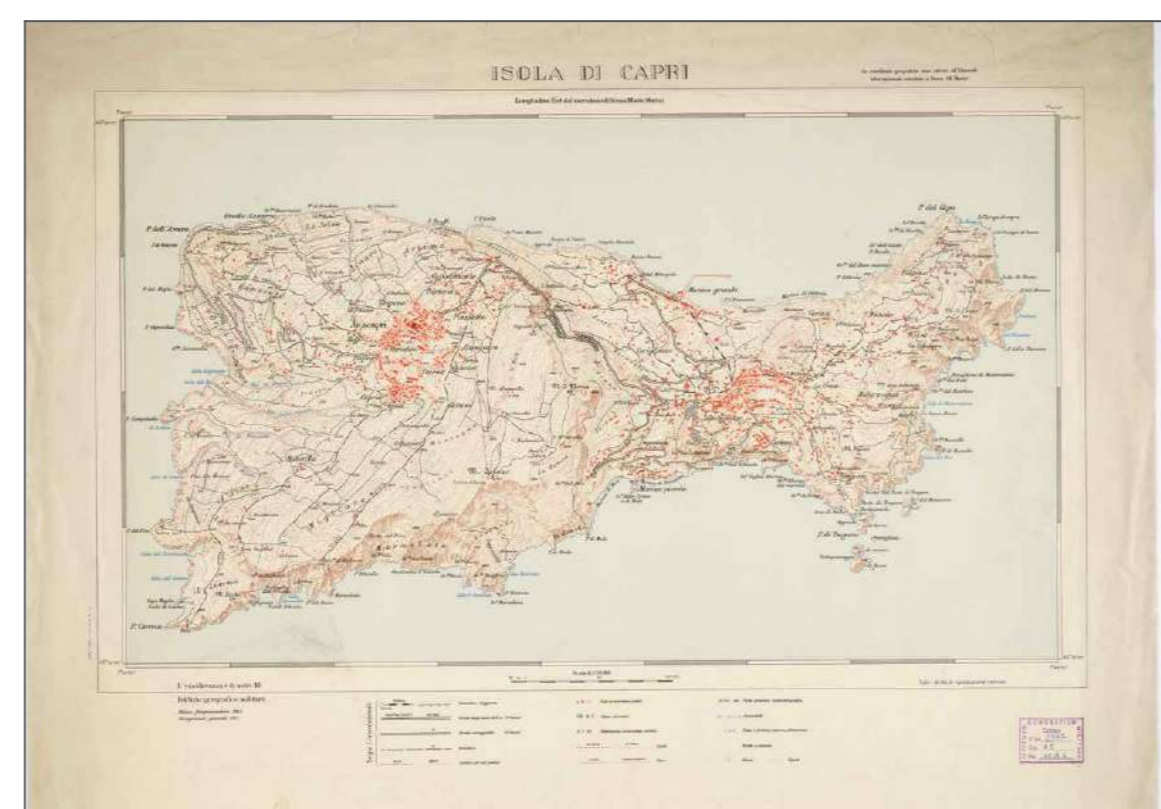

CARTA IGM 1943