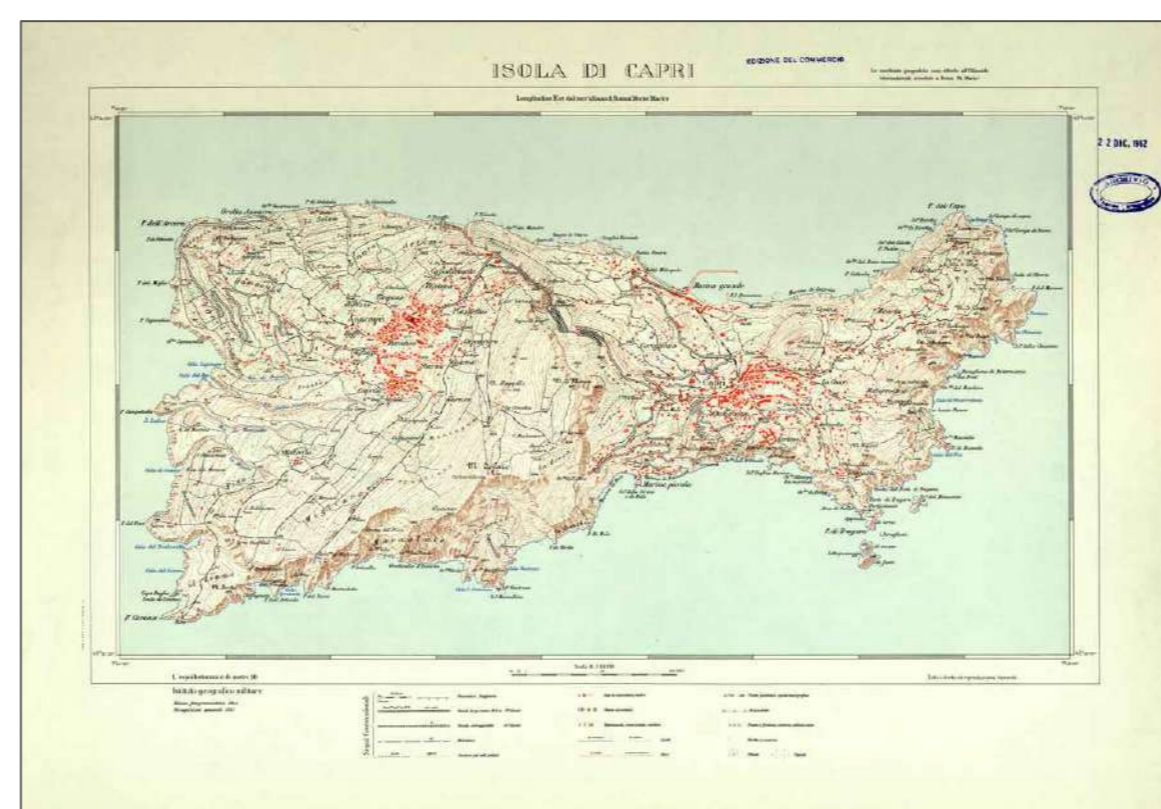

CARTA IGM 1957